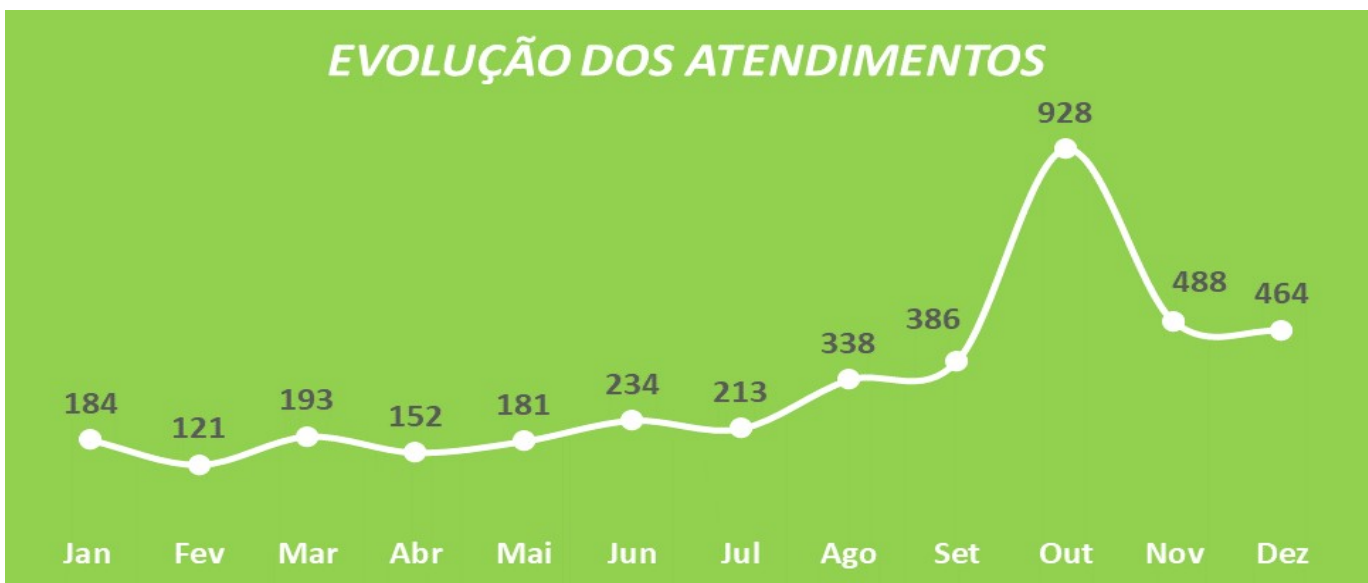

DEMONSTRATIVO CONSOLIDADO DE RESULTADOS DO SAC SESI/BA

- PERÍODO 01/01/2022 ATÉ 31/12/2022 -

No período de 01/01/2022 até 31/12/2022, o SAC SESI/BA atendeu a **3.882 ocorrências**, conforme dados abaixo:

EVOLUÇÃO DOS ATENDIMENTOS

ATENDIMENTOS DENTRO E FORA DO PRAZO

■ No Prazo ■ Fora do Prazo

ATENDIMENTOS POR TIPO DE MANIFESTAÇÃO (%)

POR CANAL DE ATENDIMENTOS