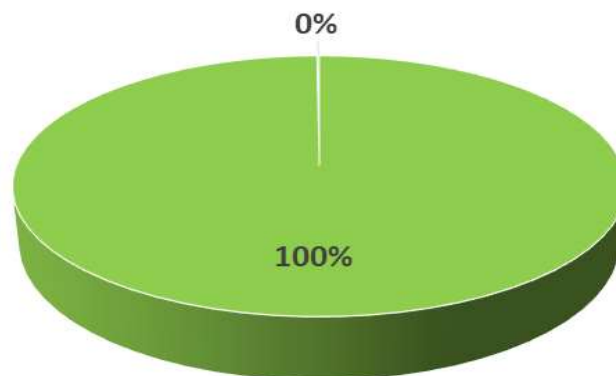

DEMONSTRATIVO CONSOLIDADO DE RESULTADOS DO SAC SESI/BA

- PERÍODO 01/01/2022 ATÉ 31/12/2022 -

No período de 01/01/2022 até 31/12/2022, o SAC SESI/BA atendeu a **3.882 ocorrências**, conforme dados abaixo:

EVOLUÇÃO DOS ATENDIMENTOS

ATENDIMENTOS DENTRO E FORA DO PRAZO

■ No Prazo ■ Fora do Prazo

ATENDIMENTOS POR TIPO DE MANIFESTAÇÃO (%)

POR CANAL DE ATENDIMENTOS